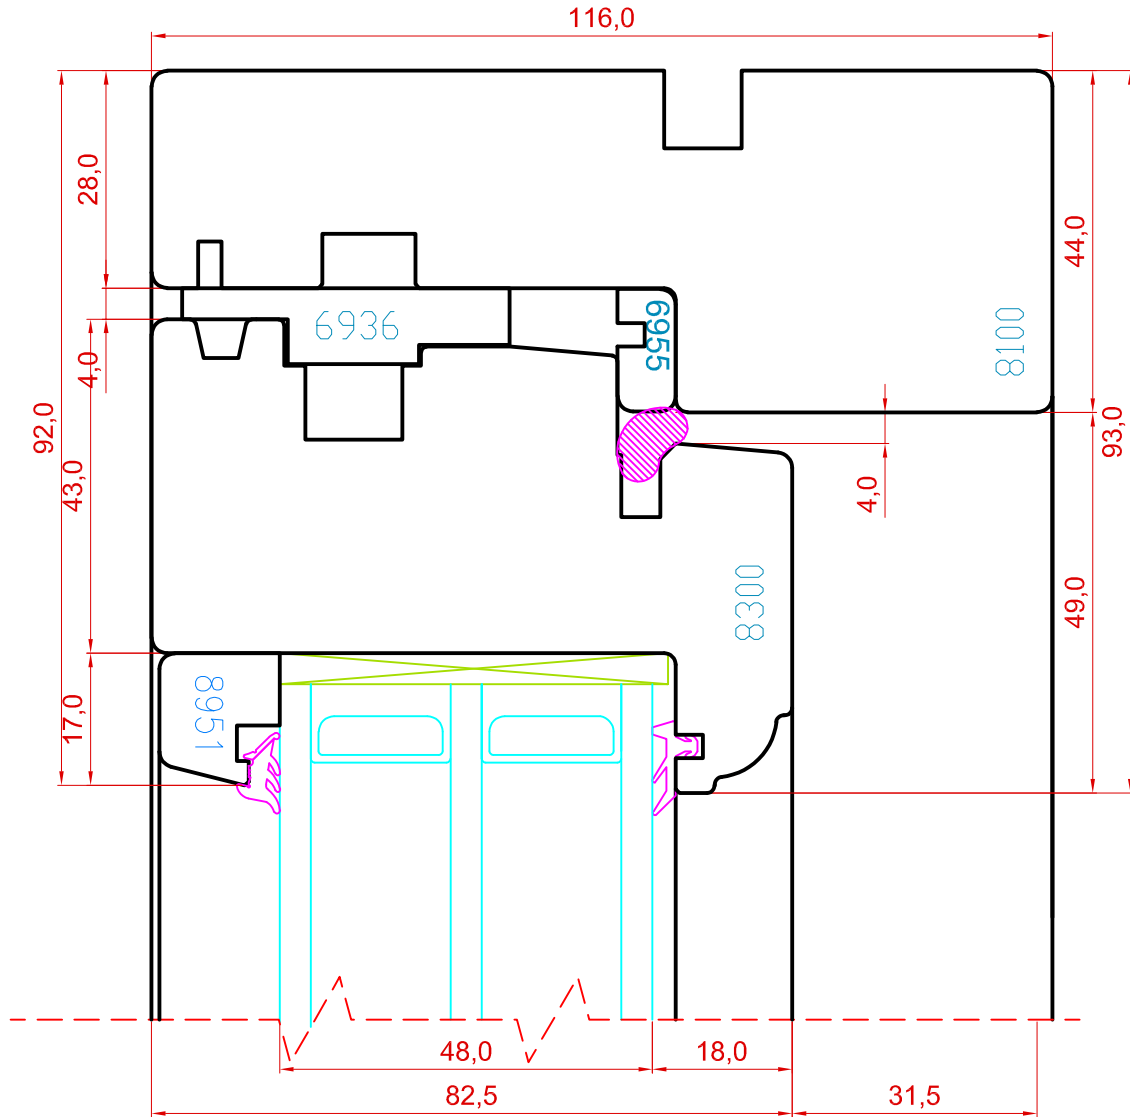

TOOTJA JÄTAB ENDALE
ÕIGUSE TEHA MUUDATUSI!

VERSION B:

ILUPROFIILITTA